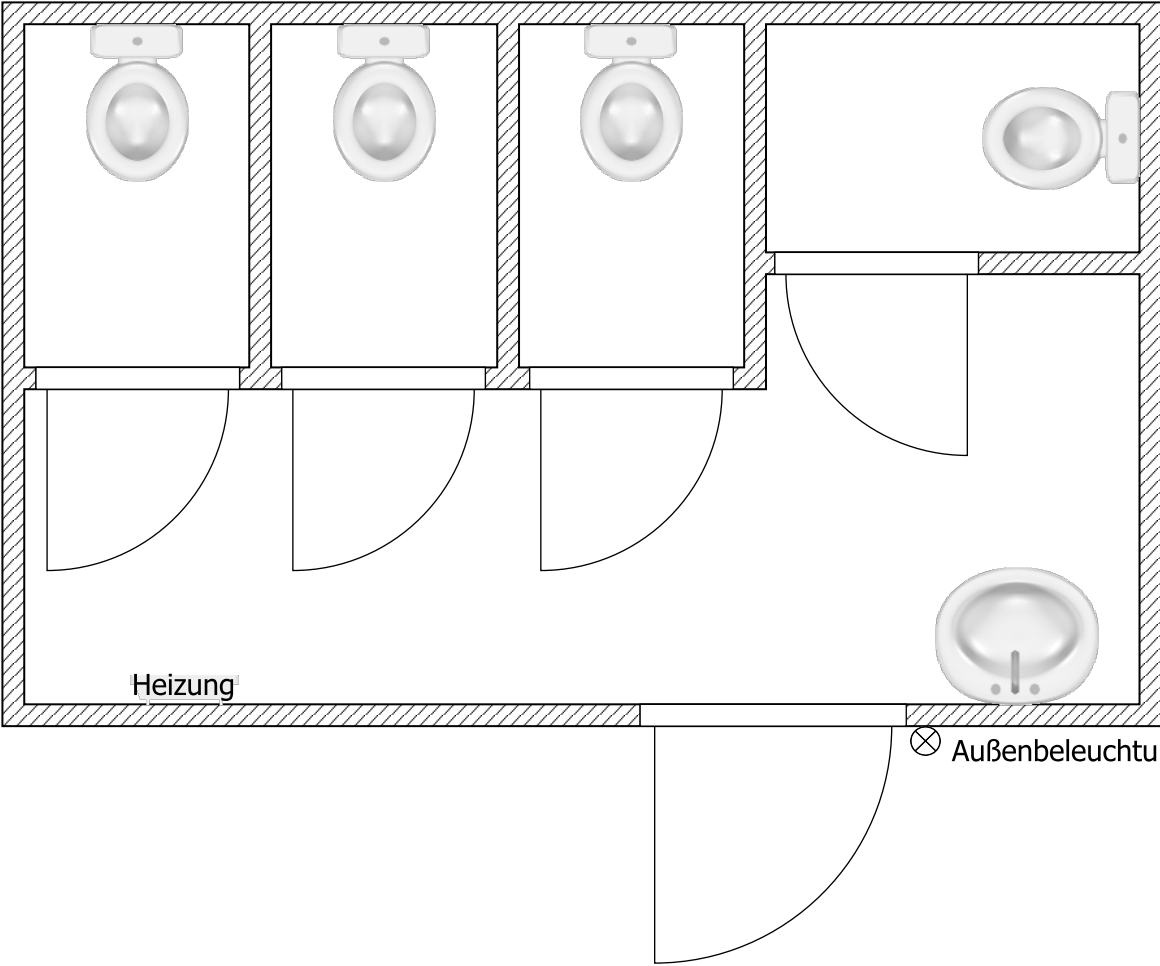

# D13 Damen WC-Container

Wasser  
Abwasser  
230V CEE

Länge 4m / Breite 2,5m

230V CEE Abgang

Heizung

⊗ Außenbeleuchtung