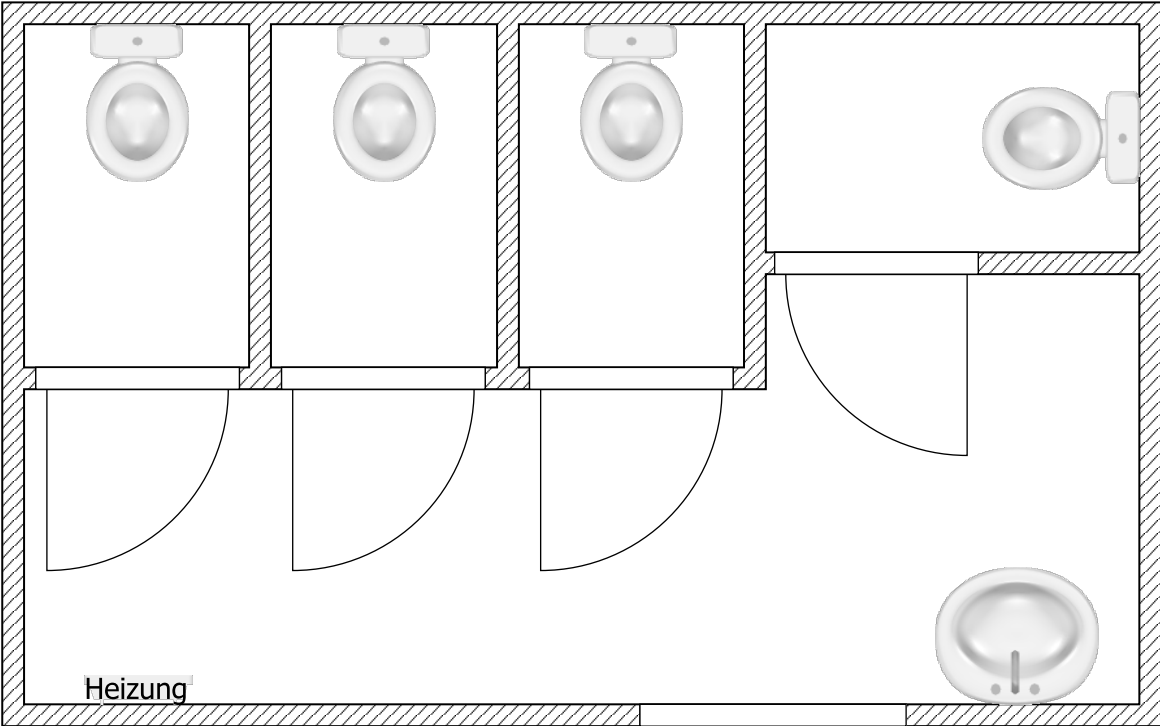

D17 Damen WC-Container

Wasser
Abwasser
230V CEE

Länge 4m / Breite 2,5m

230V CEE Abgang

⊗ Außenbeleuchtung