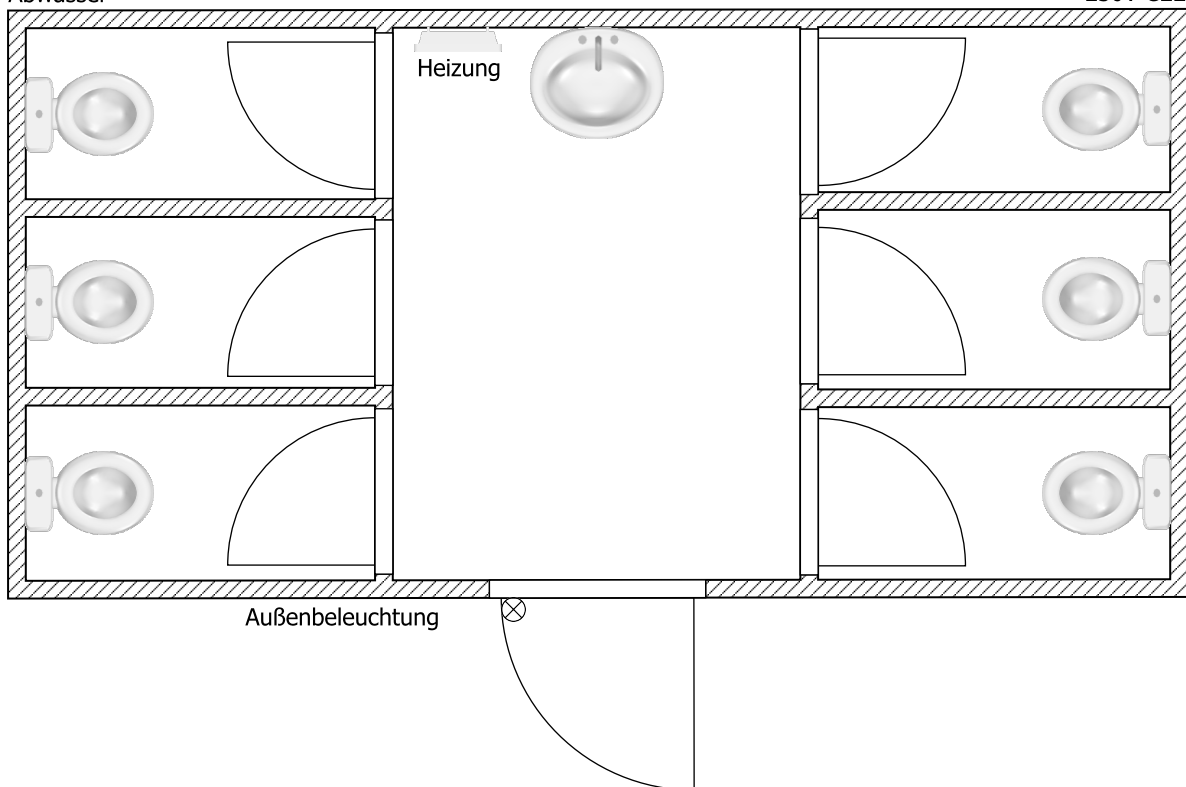

D20 Damen WC-Container

Länge 5m / Breite 2,5m

Wasser
Abwasser
230V CEE

Abwasser

Außenbeleuchtung