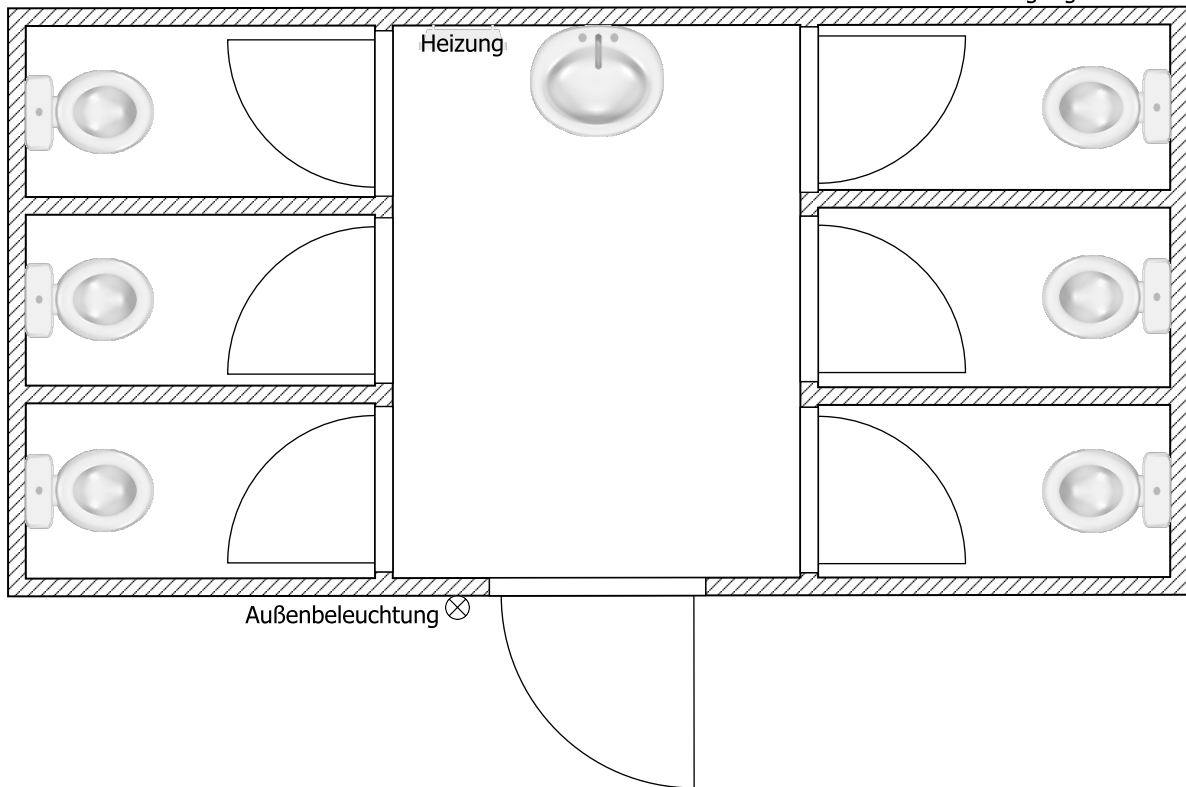

D21 Damen WC-Container

Länge 5m / Breite 2,5m

Wasser
Abwasser
Abgang 230V CEE

Abwasser

Außenbeleuchtung ⊗